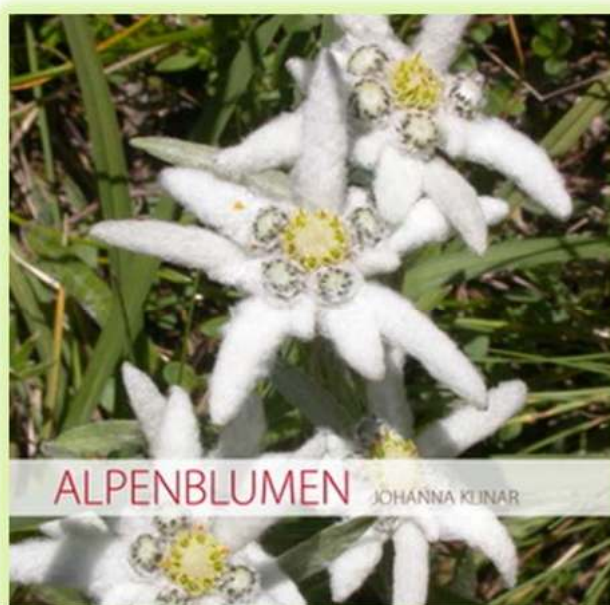

1398

2309 – Marterl Winkl

3309 – Sattelalm ©Franz Klinar

3319 ©Stefan Klinar

3317 ©Stefan Klinar

1029, 1167 + 1173 – Blick vom Gipfer ins Gößnitztal * 1101, 1118 + 1172 – Laternen und „Sternen“ der Heiligenbluter Sternsinger (seit 2011 UNESCO Weltkulturerbe) * 1154, 1155, 1179, 1193 + 1747 – Sternsingerkrippe von Willi Lackner, Heiligenblut * 1175 – Gotische Pfarrkirche St. Vinzenz, Flügelaltar nach Michael Pacher, Kreuzrippengewölbe * 1199 – Wegkreuz im Winkl * 3102 – Rokoko-Engel in der Wallfahrtskirche Heiligenblut * 2101 + 2104 – Wetterhahn auf der Brandstättervilla * 2105 + 2122 – Eiskletterfall im Winkl * 2002 – Maserung am gesunden Kernholz einer ca. 350 Jahre alten Fichte. Detail des Kunstobjekts „BRUDER BAUM“ am Kasereck von Heinrich Untergantschnig aus Flattach * 2008 + 2009 – Apriacher Stockmühlen * 2010 – Bauernhaus in Apriach * 2116 – Güterweg vom Kachlmoor kommend * 2120 – Blick vom Schareck * 2121 – Gipperalm

2 Immerwährende Wandkalender 16x16cm

HEILIGENBLUT

ALPENBLUMEN

**Für Wiederverkäufer werden auf Wunsch attraktive Pultaufsteller
leihweise zur Verfügung gestellt:**

Ab 12 Motiven mit je 6 Billets Kartonaufsteller